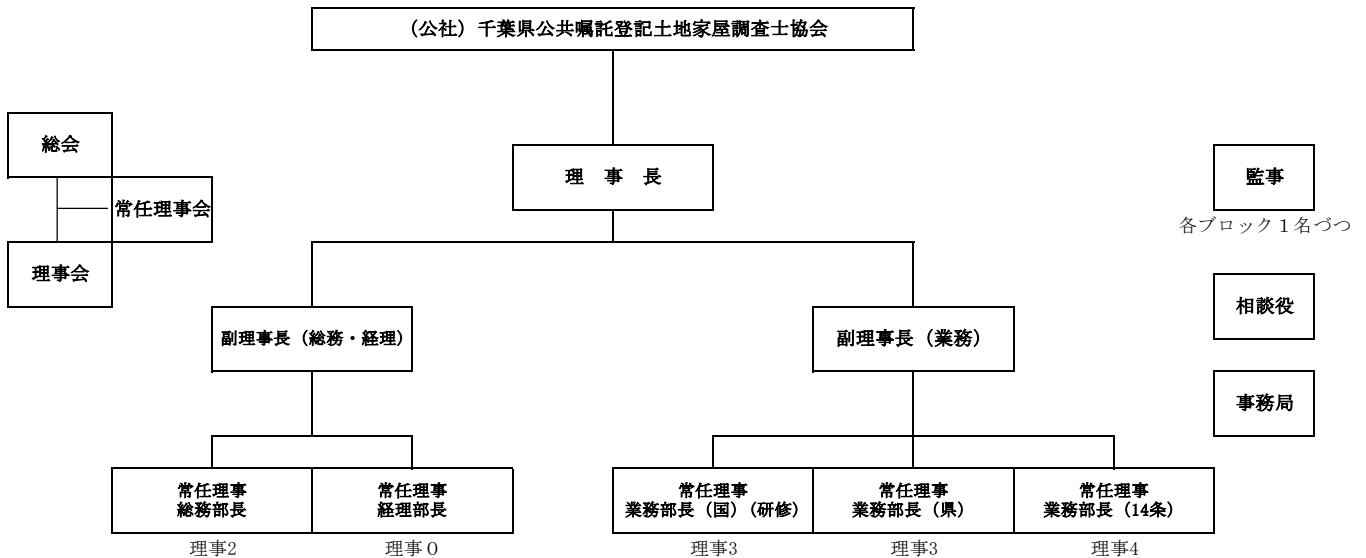

全国的な組織

全国公共嘱託登記土地家屋調査士協会連絡協議会（「全公連」）

公益社団法人 千葉県公共嘱託登記土地家屋調査士協会

理 事							
第1ブロック		第2ブロック		第3ブロック		第4ブロック	
千葉地区	2	印旛地区	1	一宮地区	2	松戸地区	2
市原地区	1	東総地区	2	木更津地区	1	東葛地区	1
		香取地区	1	安房地区	2	市川地区	1
		東金地区	2			船橋地区	1
小計	3	小計	6	小計	5	小計	5

地 区 長												
千葉	東金	市原	印旛	一宮	松戸	東葛	市川	船橋	木更津	安房	東総	香取

官民境界確定代行業務委員会

地籍調査推進委員会

業務処理委員会

ホームページ推進委員会

情報委員会

情報セキュリティ委員会

コンプライアンス委員会

緊急事態対策室(リスク管理)